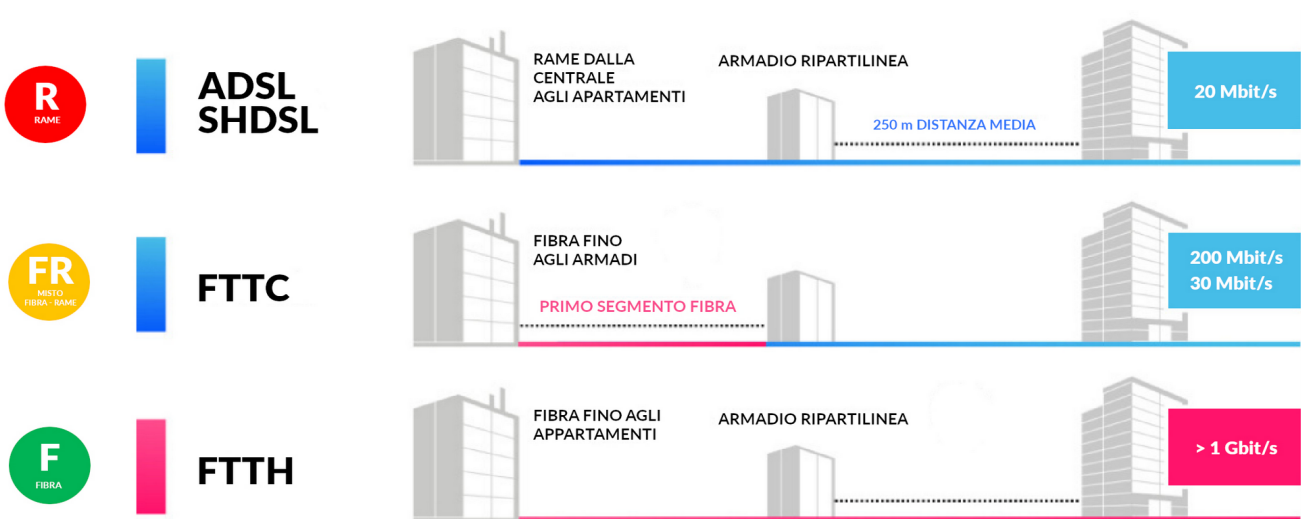

Business Internet SHDSL-VoipTel: SHDSL connessione in rame simmetrica fino a 10 Mbps in download ed upload, banda minima garantita fino a 5 Mbps, 1 IPv4 pubblico statico sempre incluso, altri opzionali. Consegna RJ45 ETH, rete di copertura TIM.

Business Internet FTTC-VoipTel: FTTC (Fiber To The Cabinet), connessione asimmetrica in fibra fino all'armadietto più vicino e rame per l'ultimo tratto, in download fino a 200 Mbps e banda minima garantita fino a 20 Mbps, 1 IPv4 pubblico statico sempre incluso, altri opzionali. Consegna RJ 11 doppiino, reti di copertura TIM e Fastweb.

Business Internet FTTH-VoipTel: FTTH (Fiber To The Home), connessione in fibra ottica diretta fino a 1 Gbps in download, banda minima garantita fino a 50 Mbps, disponibili connessioni simmetriche e asimmetriche, 1 IPv4 pubblico statico sempre incluso, altri opzionali. Consegna in RJ 45 ETH, reti di copertura TIM, Fastweb e OpenFiber.

Vantaggi

- Reti di copertura: **TIM, Fastweb e OpenFiber**
- ADSL fino a 20 Mbps
- FTTC da 30 a 200 Mbps
- FTTH da 100 Mbps a 1 Gbps
- Indirizzo IP pubblico statico sempre incluso
- Banda Minima Garantita (BMG)
- Monitoraggio proattivo 24/7
- Traffico e utenti illimitati
- Router libero o AVM / Mikrotik gestito anche a noleggio
- Assistenza tecnica VoipTel (LUN-VEN 8-18)

VoipTel Italia S.r.l.
Via F. Caracciolo 30
20155 Milano
Italy

Tel. +39 02 84160000
Fax +39 02 84160009
info@voiptelitalia.it
www.voiptelitalia.it
P.IVA 09677630965