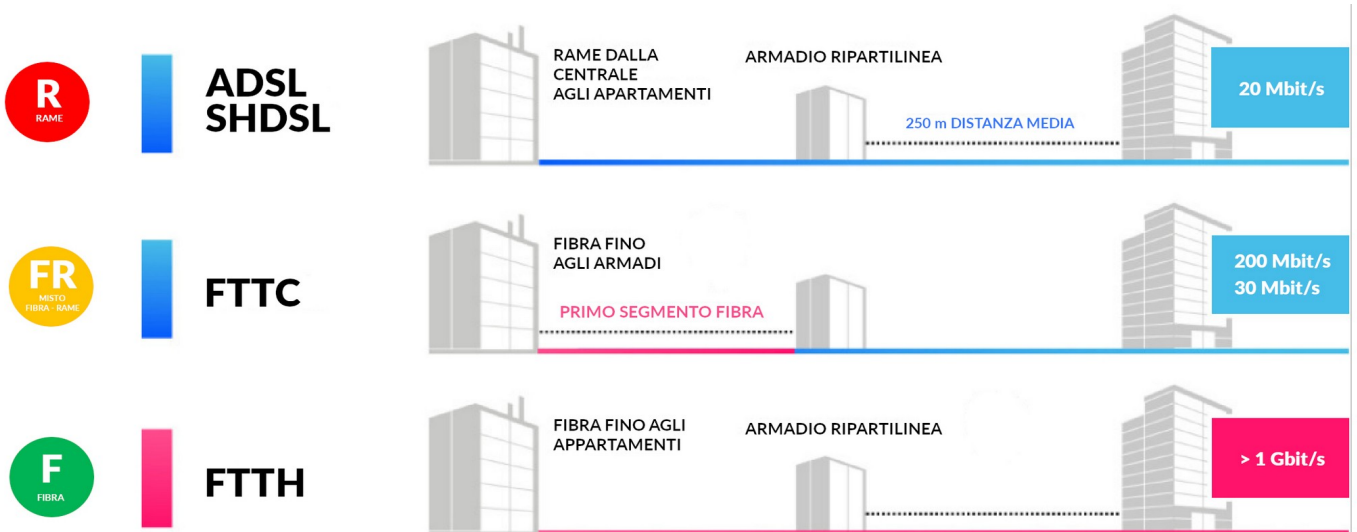

Business Internet SHDSL-VoipTel: SHDSL connessione in rame simmetrica fino a 10 Mbps in download ed upload, banda minima garantita fino a 5 Mbps, 1 IPv4 pubblico statico sempre incluso, altri opzionali. Consegna RJ45 ETH, rete di copertura TIM.

Business Internet FTTC-VoipTel: FTTC (Fiber To The Cabinet), connessione asimmetrica in fibra fino all'armadietto più vicino e rame per l'ultimo tratto, in download fino a 200 Mbps e banda minima garantita fino a 20 Mbps, 1 IPv4 pubblico statico sempre incluso, altri opzionali. Consegna RJ 11 doppiino, reti di copertura TIM e Fastweb.

Business Internet FTTH-VoipTel: FTTH (Fiber To The Home), connessione in fibra ottica diretta fino a 1 Gbps in download, banda minima garantita fino a 50 Mbps, disponibili connessioni simmetriche e asimmetriche, 1 IPv4 pubblico statico sempre incluso, altri opzionali. Consegna in RJ 45 ETH, reti di copertura TIM, Fastweb e OpenFiber.

Vantaggi

- Reti di copertura: **TIM, Fastweb e OpenFiber**
- ADSL fino a 20 Mbps
- FTTC da 30 a 200 Mbps
- FTTH da 100 Mbps a 1 Gbps
- Indirizzo IP pubblico statico sempre incluso
- Banda Minima Garantita (BMG)
- Monitoraggio proattivo 24/7
- Traffico e utenti illimitati
- Router libero o AVM / Mikrotik gestito anche a noleggio
- Assistenza tecnica VoipTel (LUN-VEN 8-18)